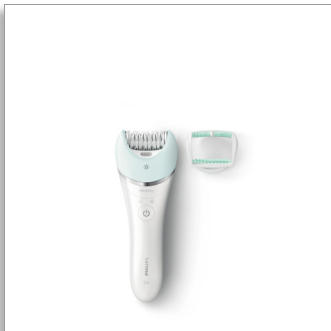

Philips Satinelle Advanced  
Depiladora en húmedo y  
seco

Para piernas, cuerpo y rostro

1 accesorio  
Inalámbrica y recargable  
Diseño de mango en forma de S

BRE610/00

## Atrapa con firmeza hasta el vello más fino

Fácil de usar para unos resultados duraderos sin esfuerzo

El mango en forma de S te ayuda a pasarla por todo el cuerpo. El cabezal ancho con discos cerámicos depila hasta el vello más fino a ras de piel para unos resultados rápidos y duraderos. Uso en seco y en húmedo con un accesorio.

### Uso sencillo y sin esfuerzo

- Primera depiladora con mango en forma de S
- Uso en seco y húmedo en la ducha o la bañera
- Iluminación exclusiva que garantiza que no se escapa ni el vello más fino

### Opti-Light

La iluminación exclusiva te garantiza los mejores resultados de depilación en todo el cuerpo, hasta con el vello más fino.