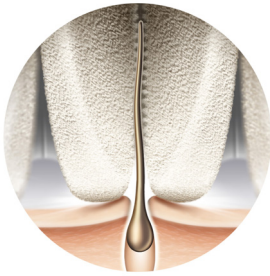

Discos cerámicos micro ondulados

El exclusivo cabezal de nuestra depiladora está fabricado con un material cerámico rugoso que atrapa con firmeza hasta el vello más fino.