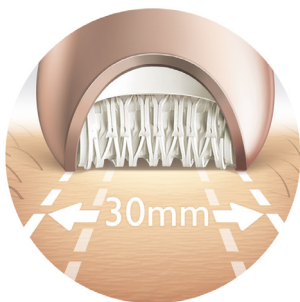

Cabezal de depilación más ancho

El cabezal más ancho garantiza resultados duraderos con una depilación óptima en una sola pasada.